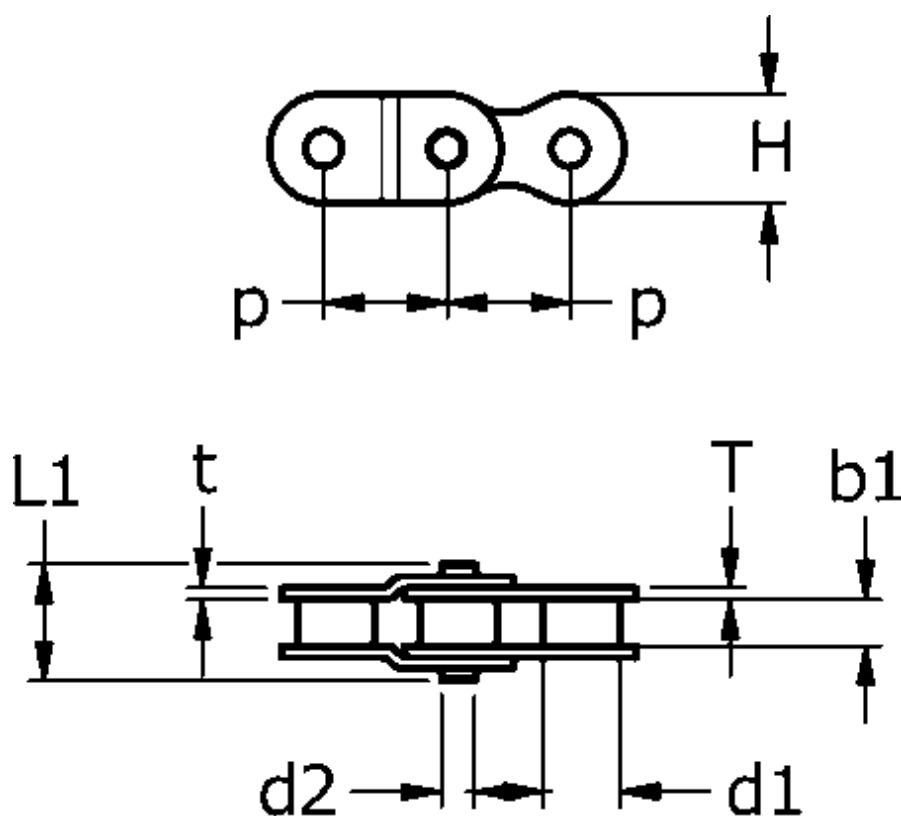

Varenummer: 61370235080008

Beskrivelse: Tsubaki 08 B-1 Simplex samleled dobbelt forkrøbbet Neptune.

Mål

b1 = 7.75
d1 = 8.51
d2 = 4.45
H = 12.00
L1 = 15.30
P = 12.700
T = 1.60
t = 1.60